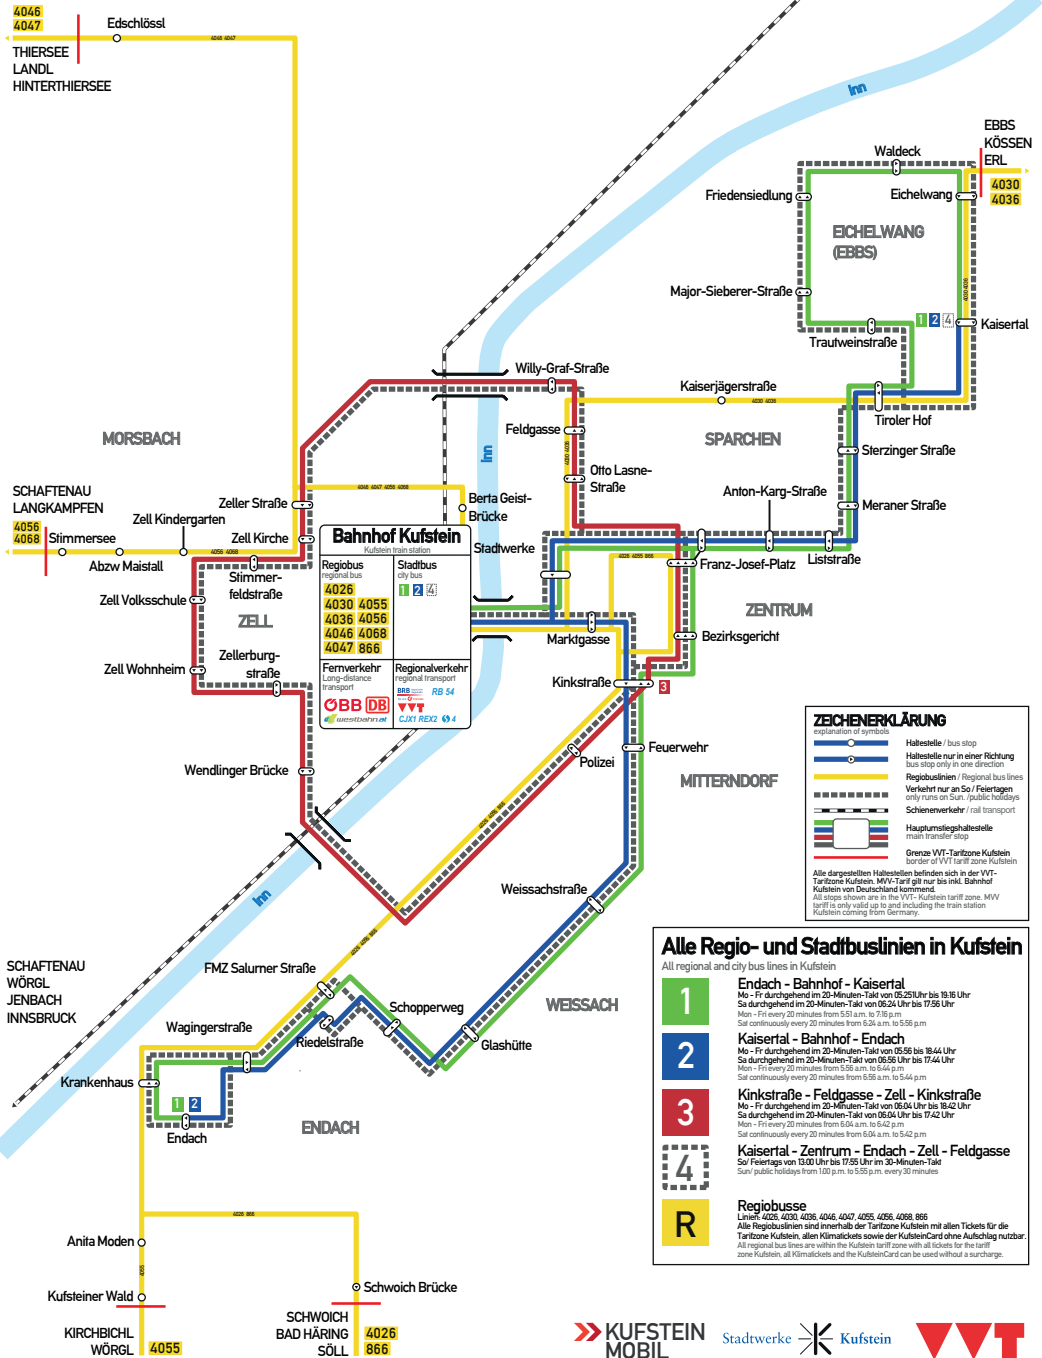

Liniennetzplan Stadt Kufstein (gültig ab 16. Februar 2026)

Network map (valid from February 16th, 2026)