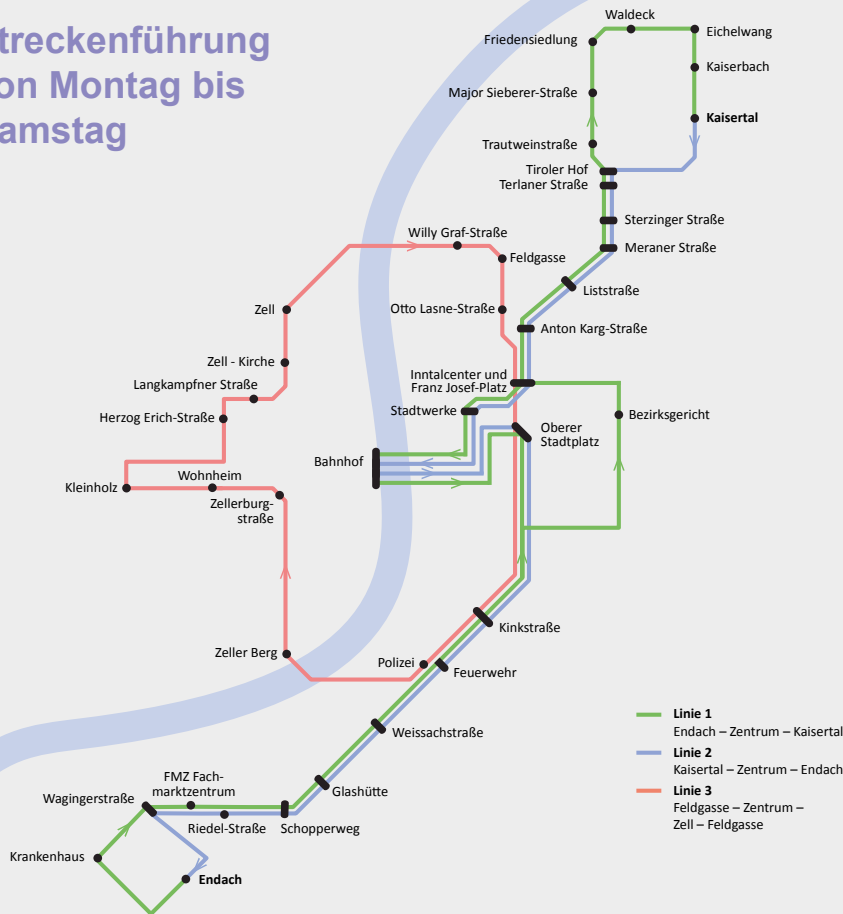

Streckenführung von Montag bis Samstag

SmartRide-App

Sie haben ein Ziel,
wir die beste Verbindung

Wie Sie am besten an Ihr Ziel kommen, wann der nächste Bus oder die nächste Bahn in Ihrer Nähe abfährt, ob es zu Verspätungen kommt oder Baustellen auf der Strecke gibt, wie lange Sie im Vergleich mit dem Auto, dem Rad oder gar zu Fuß brauchen: Das und vieles mehr sagt Ihnen SmartRide, die App des VVT.

Das SmartRide Routing funktioniert für alle Modalitäten und Verkehrsmittel (öffentlicher Verkehr, Fahrrad, zu Fuß und Auto) und deren Kombinationen (Bike&Ride, Fahrradmitnahme, Park&Ride, Kiss&Ride und Autoreisezug) für ganz Österreich.

zum kostenlosen
Download der SmartRide-App

AUZUG AUS DEN TARIF- UND BEFÖRDERUNGSBEDINGUNGEN

Einzeltickets sind maximal eine Stunde lang gültig. Es kann damit also z.B. von der Linie 1 auf die Linie 3 umgestiegen werden. Rück- und Rundfahrten sind jedoch nicht möglich.

Tagestickets sind übertragbar und für beliebig viele Fahrten an einem Tag gültig.

Wochentickets sind übertragbar und ab dem ersten Geltungstag eine Woche lang gültig (z.B. von Donnerstag bis Mittwoch der folgenden Woche).

Monattickets sind übertragbar und ab dem ersten Geltungstag einen Monat lang gültig (z.B. vom 9. März bis zum 8. April).

Jahrestickets gelten für 12 Kalendermonate, die Gültigkeit beginnt immer an einem Monatsersten. Jahrestickets sind wahlweise übertragbar oder nicht übertragbar. Nicht übertragbare Jahrestickets werden bei Verlust ersetzt, übertragbare Jahrestickets nicht.

Familien-Jahrestickets gelten für die (den) Erziehungsberechtigte(n) und für sämtliche Kinder (Personen bis einschließlich 14 Jahren) bzw. Schüler bis einschließlich 18 Jahren in der Familie. Die Geltungsdauer beträgt 12 Kalendermonate mit Beginn jeweils an einem Monatsersten. Jedes Familienmitglied erhält ein eigenes Ticket (mit Foto). Das Ticket ist nicht übertragbar und wird bei Verlust ersetzt.

Schwarzfahrer-Zuschlag zum Fahrpreis:
€ 50,- bei sofortiger Bezahlung bzw.
€ 60,- bei Zahlung mit Erlagschein.

Stadtwerke Kufstein